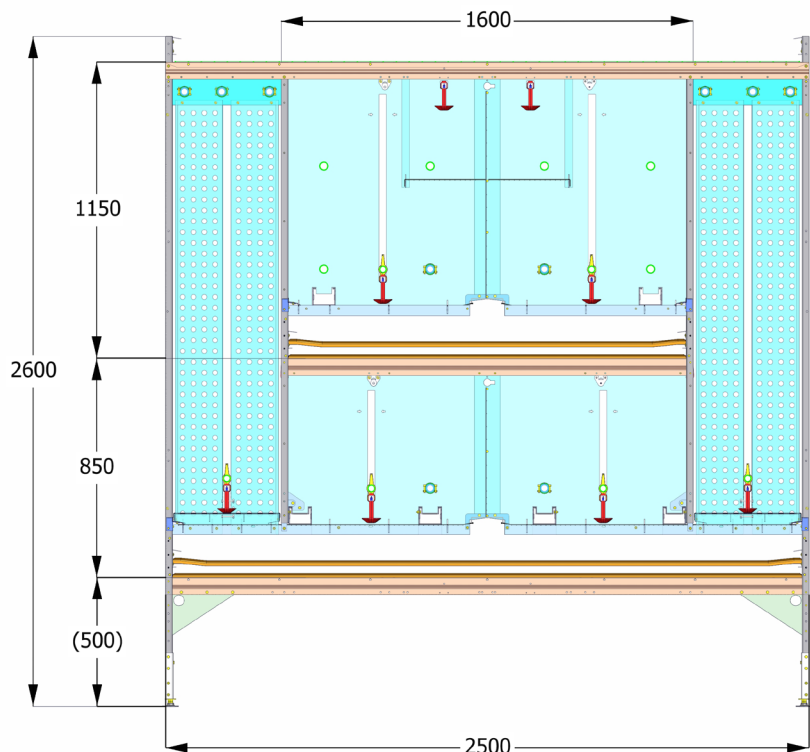

**ROSTE SPOLU S
KUŘATY**

Délka sekce: 1205 mm

Výška systému: 2600 mm

Šířka systému: 2500 mm | 8'-2.4"

Hellmann Poultry GmbH & Co. KG
Alter Flugplatz 50 · D-49377 Vechta · Germany
P.O. BOX 1232 · D-49361 Vechta · Germany
Phone +49 4441 9259-0 · Fax +49 4441 9259-50