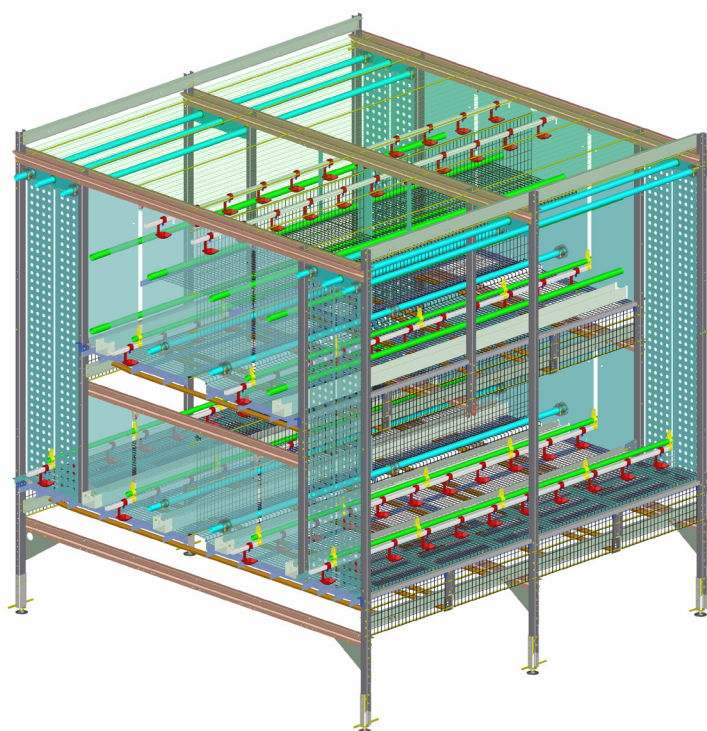

HELLMANN
POULTRY EQUIPMENT

Eggcellence.
Made in Germany.

Odchovna kuřic PRO Motion

Odchovna roste spolu s kuřaty

Technologie je navržena pro lepší trénink kuřic, které jsou tak lépe připraveny pro chov na podestýlece a v systémech free range a BIO organických chovech. Uzavíratelné napaječky umožňují plánovitou výuku napájení pro lepší rozmístění drůbeže do všech pater odchovny, zejména na začátku. Menší pohyb drůbeže na podlaze zlepšuje klima v hale.

Trénink od 1. dne stáří

Snadný systém otevírání dvířek

Výborná možnost sledování chovu

Automatické nastavení výšky technologie

Jednoduchá adaptace na snáškovou volieru

Odchovna kuřic PRO Motion

Poskytuje zdravé a vyrovnané hejno kuřic pro snáškovou volieru

**ROSTE SPOLU S
KUŘATY**

Délka sekce: 1205 mm

Výška systému: 2600 mm

Šířka systému: 2500 mm | 8'-2.4"

Hellmann Poultry GmbH & Co. KG
Alter Flugplatz 50 · D-49377 Vechta · Germany
P.O. BOX 1232 · D-49361 Vechta · Germany
Phone +49 4441 9259-0 · Fax +49 4441 9259-50