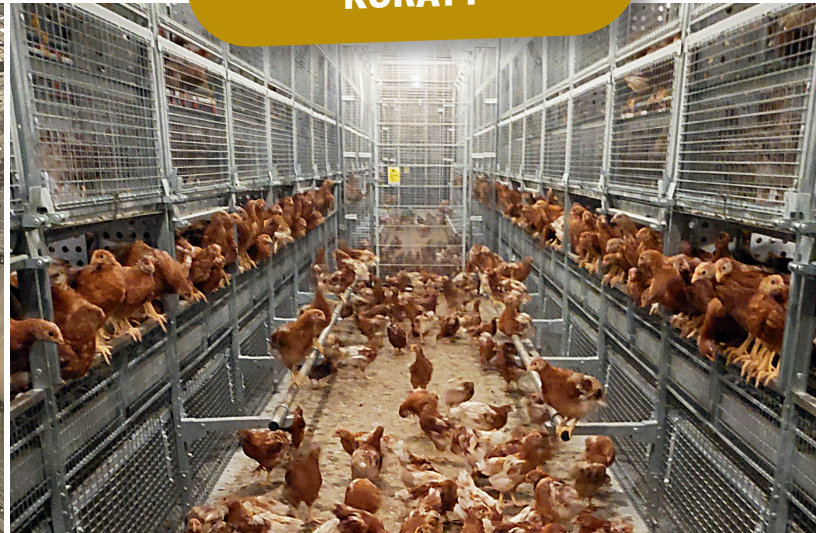

HELLMANN
POULTRY EQUIPMENT

Eggcellence.
Made in Germany.

Odchovna kuřic PRO Motion

Odchovna roste spolu s kuřaty

Technologie je navržena pro lepší trénink kuřic, které jsou tak lépe připraveny pro chov na podestýlece a v systémech free range a BIO organických chovech. Uzavíratelné napaječky umožňují plánovitou výuku napájení pro lepší rozmístění drůbeže do všech pater odchovny, zejména na začátku. Menší pohyb drůbeže na podlaze zlepšuje klima v hale.

Trénink od 1. dne stáří

Snadný systém otevírání dvířek

Výborná možnost sledování chovu

Automatické nastavení výšky technologie

Jednoduchá adaptace na snáškovou volieru

Odchovna kuřic PRO Motion

Poskytuje zdravé a vyrovnané hejno kuřic pro snáškovou volieru

**ROSTE SPOLU S
KUŘATY**

Délka sekce: 1205 mm

Výška systému: 2600 mm

Šířka systému: 2500 mm | 8'-2.4"

Hellmann Poultry GmbH & Co. KG
Alter Flugplatz 50 · D-49377 Vechta · Germany
P.O. BOX 1232 · D-49361 Vechta · Germany
Phone +49 4441 9259-0 · Fax +49 4441 9259-50